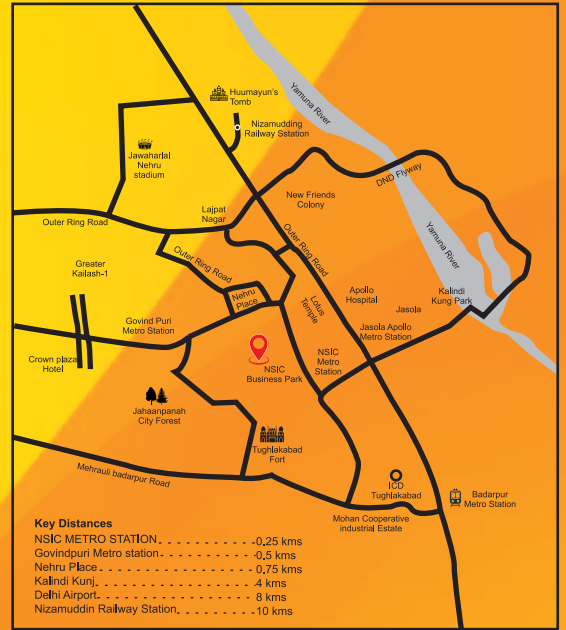

## विशेषताएं

पर्याप्त  
पार्किंग

एनएसआईसी  
मेट्रो स्टेशन  
के सामने

24X7  
सुरक्षा

सभी प्रमुख स्थानों  
के लिए आसान  
संयोजनीयता

हरे-भरे  
वातावरण के  
बीच